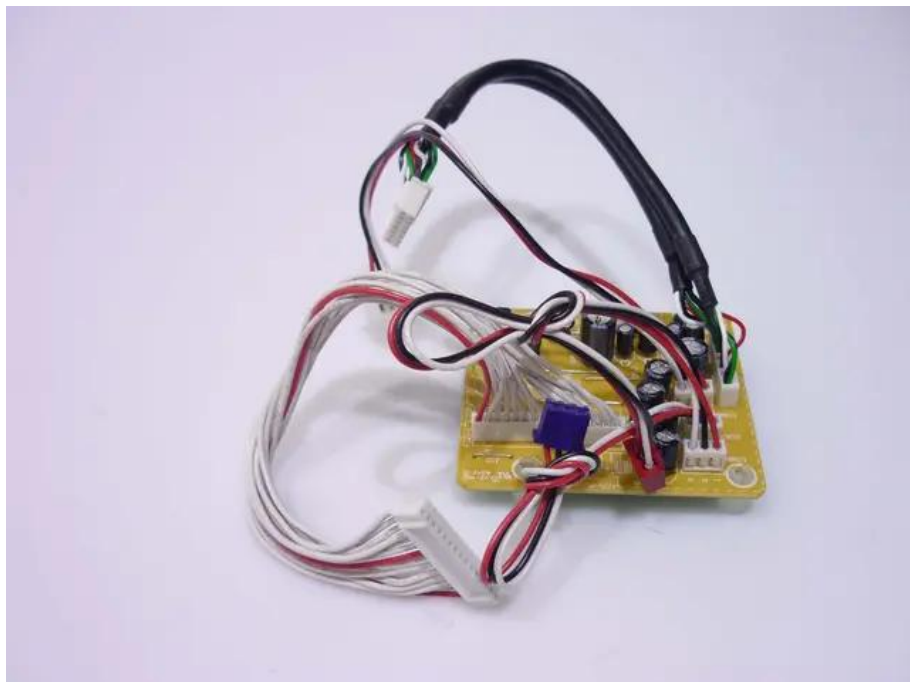

Platine (Power supply) CMP-2001

Réf. : E6508580
GTIN: 4026397594300

Caractéristiques:

Données techniques:

Contenu de la livraison:

Logistique

EAN / GTIN: 4026397594300

Poids: 0,04 kg

Longueur: 0.08 m

Largeur: 0.07 m

Hauteur: 0.04 m