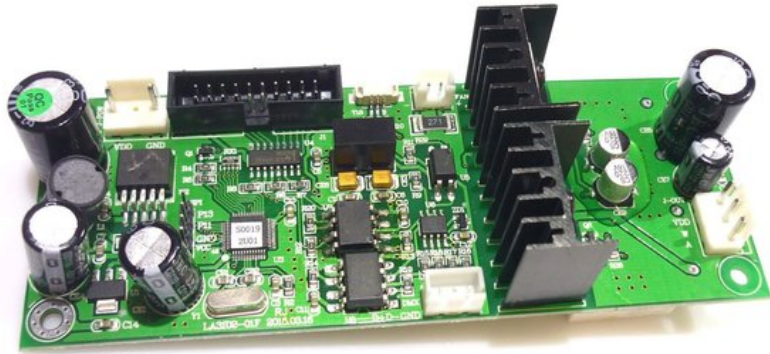

Pcb (Control) THEATRE (LA3102-01F)

Réf. : E6508593
GTIN: 4026397570878

Prix de catalogue: 71.22 €

TVA 19% incl.

Caractéristiques:

Données techniques:

Logistique

EAN / GTIN: 4026397570878

Poids: 0,09 kg

Longueur: 0.14 m

Largeur: 0.05 m

Hauteur: 0.04 m