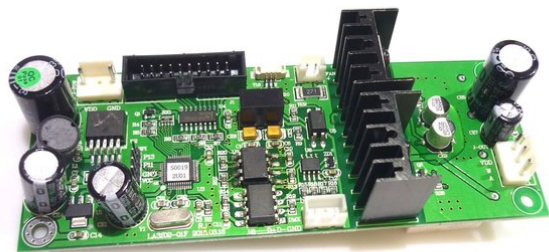

Pcb (Control) THEATRE (LA3102-01F)

Réf. : E6508593

GTIN: 4026397570878

Prix de catalogue: 71.22 €
TVA 19% incl.

Pcb (Control) THEATRE (LA3102-01F)

Réf. : E6508593

GTIN: 4026397570878

Caractéristiques:
