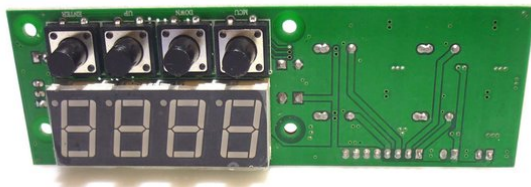

Pcb (Control) COB PRO 8x20W (251BS86B)

Réf. : E6508636
GTIN: 4026397573084

Prix de catalogue: 80.72 €
TVA 19% incl.

Pcb (Control) COB PRO 8x20W (251BS86B)

Réf. : E6508636
GTIN: 4026397573084

Caractéristiques:
