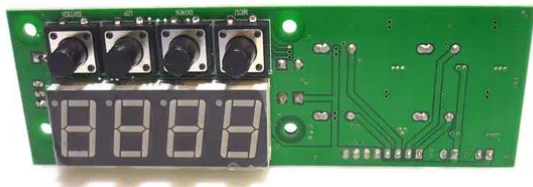

## Pcb (Control) COB PRO 8x20W (251BS86B)

Réf. : E6508636

GTIN: 4026397573084

---