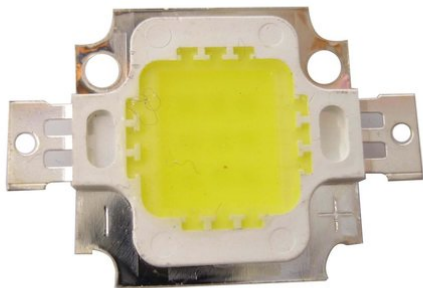

## LED COB 20W 6400K Strobe COB square

Réf. : E6508637  
GTIN: 4026397573091

**Prix de catalogue: 14.24 €**  
TVA 19% incl.

---

## LED COB 20W 6400K Strobe COB square

Réf. : E6508637  
GTIN: 4026397573091

**Caractéristiques:**

---