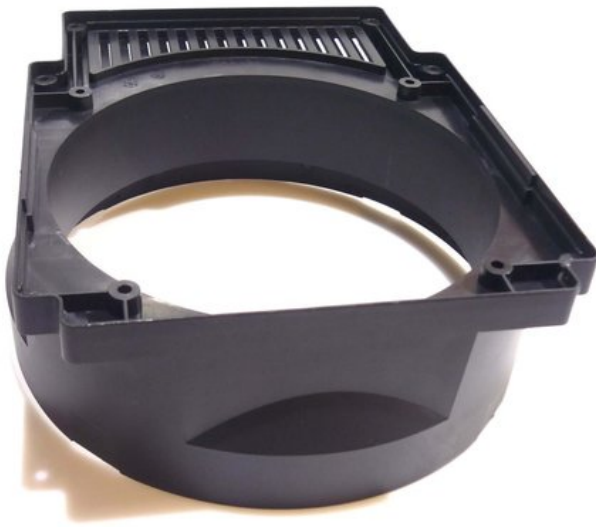

Cover THA-250F (front) black

Réf. : E6508680
GTIN: 4026397575187

Prix de catalogue: 60.06 €

TVA 19% incl.

Caractéristiques:

Données techniques:

Logistique

EAN / GTIN: 4026397575187

Poids: 0,42 kg

Longueur: 0.25 m

Largeur: 0.20 m

Hauteur: 0.09 m