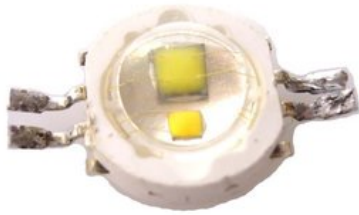

---

**LED BCL 4W CW/WW LED ML-56 BCL**

**Réf. : E6508742**  
GTIN: 4026397577488

---

**Prix de catalogue: 5.71 €**

TVA 19% incl.

**Caractéristiques:**

---

**Données techniques:**

---

**Logistique**

---

EAN / GTIN: 4026397577488

Poids: 0,00 kg

Longueur: 0.01 m

Largeur: 0.01 m

Hauteur: 0.01 m