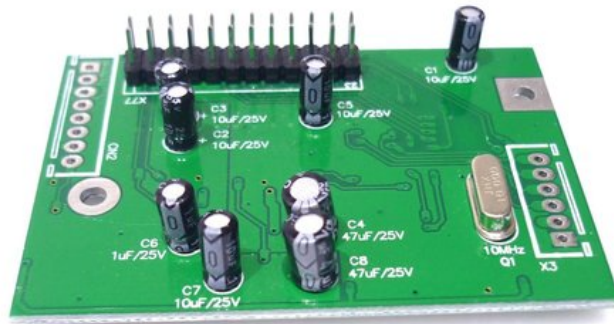

Pcb (effect) LMC Serie (DSP-01)

Réf. : E6508808
GTIN: 4026397579680

Prix de catalogue: 47.48 €

TVA 19% incl.

Caractéristiques:

Données techniques:

Logistique

EAN / GTIN: 4026397579680

Poids: 0,02 kg

Longueur: 0.07 m

Largeur: 0.04 m

Hauteur: 0.01 m