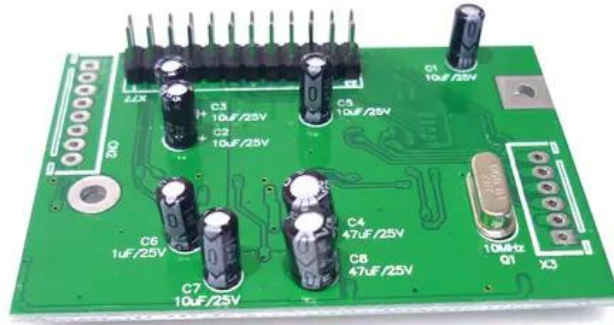

Pcb (effect) LMC Serie (DSP-01)

Réf. : E6508808
GTIN: 4026397579680

Caractéristiques:

Données techniques:

Contenu de la livraison:

Logistique

EAN / GTIN: 4026397579680
Poids: 0,02 kg
Longueur: 0.07 m
Largeur: 0.04 m
Hauteur: 0.01 m