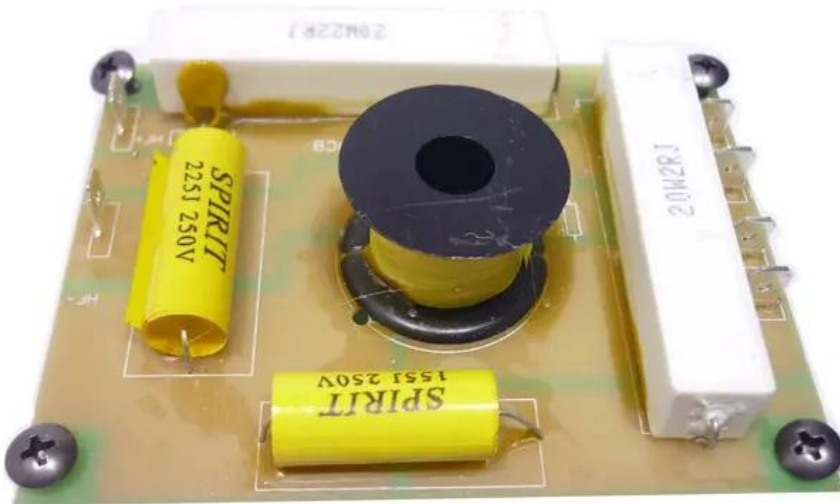

## Crossover KM-110 + KM-112

Réf. : E6508836  
GTIN: 4026397597073

---

---