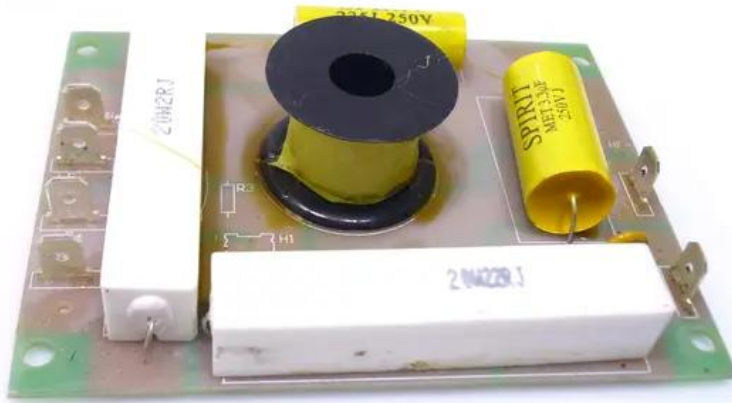

## Crossover KM-115

Réf. : E6508837  
GTIN: 4026397597080

---

---