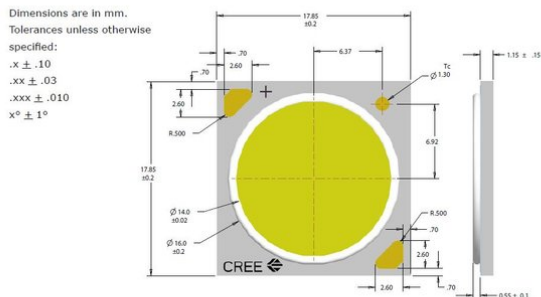

LED 50W 3000K PFE-50 Cree XLamp (CXA1830)

Réf. : E6508842
GTIN: 4026397581195

LED 50W 3000K PFE-50 Cree XLamp (CXA1830)

Réf. : E6508842
GTIN: 4026397581195

Caractéristiques:

Prix de catalogue: 45.11 €
TVA 19% incl.