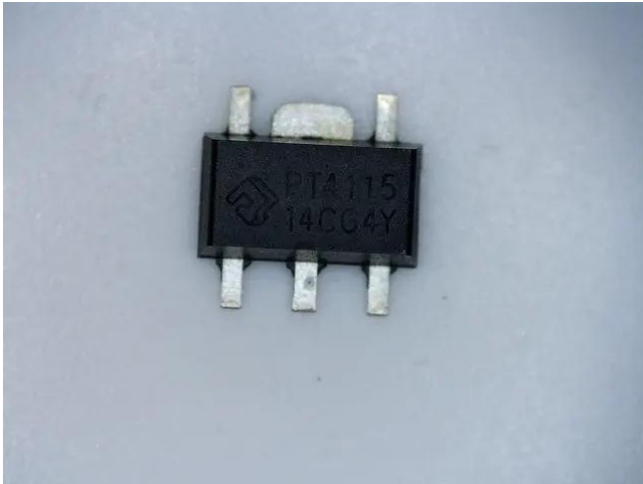

## IC PT4115

Réf. : E6508853  
GTIN: 4026397595765

---

## IC PT4115

Réf. : E6508853  
GTIN: 4026397595765