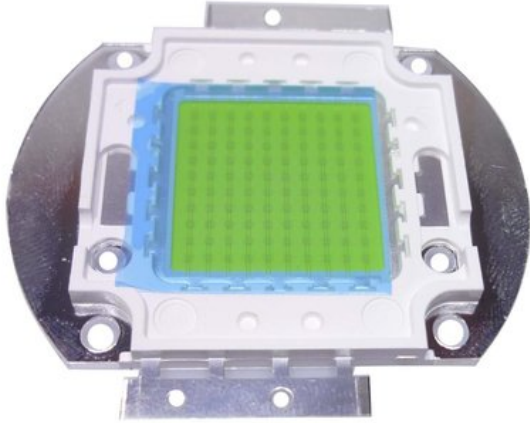

LED COB 100W CW (JX-SPEC-WW-0100)

Réf. : E6508902
GTIN: 4026397591354

Prix de catalogue: 104.46 €

TVA 19% incl.

Caractéristiques:

Données techniques:

Logistique

EAN / GTIN: 4026397591354

Poids: 0,03 kg

Longueur: 0.06 m

Largeur: 0.06 m

Hauteur: 0.01 m