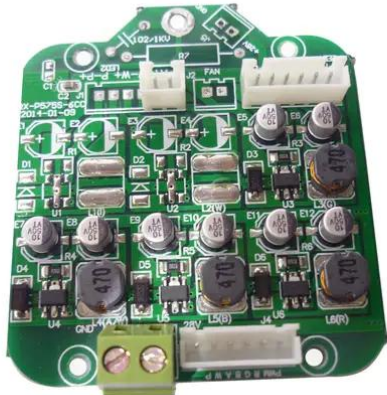

Pcb (LED driver) AKKU UP-1 QCL Flex Spot QuickDMX

Réf.: E6508945
GTIN: 4026397593419

Pcb (LED driver) AKKU UP-1 QCL Flex Spot QuickDMX

Réf. : E6508945
GTIN: 4026397593419

Caractéristiques:
