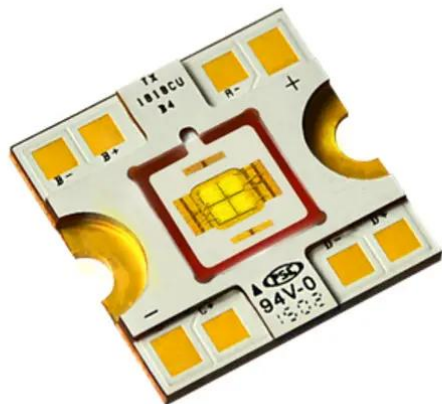

LED COB 30W CW TMH-41 Hypno (TX-1818W30FC120-CUHCNG-A01)

Réf.: E6508971

GTIN: 4026397595468

LED COB 30W CW TMH-41 Hypno (TX-1818W30FC120-CUHCNG-A01)

Réf. : E6508971

GTIN: 4026397595468

Caractéristiques:
