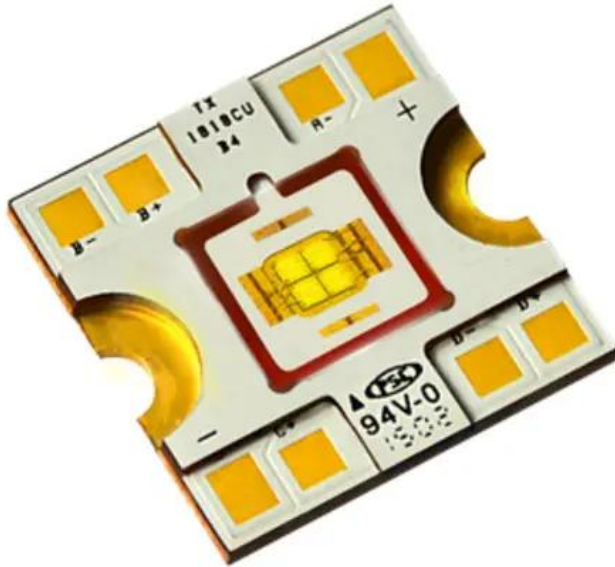

LED COB 30W CW TMH-41 Hypno (TX-1818W30FC120-CUHCNG-A01)

Réf. : E6508971
GTIN: 4026397595468

Caractéristiques:

Données techniques:

Contenu de la livraison:

Logistique

EAN / GTIN: 4026397595468

Poids: 0,00 kg

Longueur: 0.02 m

Largeur: 0.02 m

Hauteur: 0.01 m