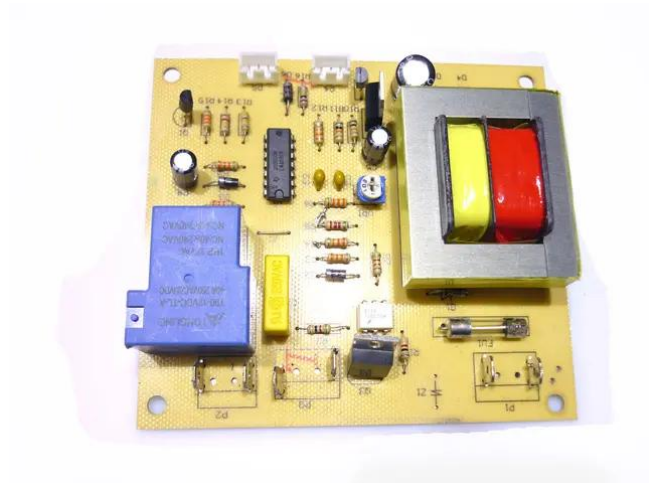

Pcb (Control) Snow 5001 V2

Réf.: E6508980
GTIN: 4026397595635

Pcb (Control) Snow 5001 V2

Réf. : E6508980
GTIN: 4026397595635

Caractéristiques:
