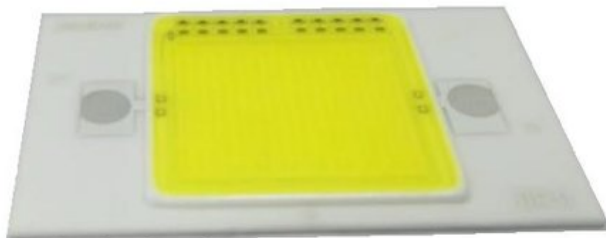

LED COB 30W WW FL-30 (DRD-HW-S101)

Réf. : E6509006
GTIN: 4026397596229

Prix de catalogue: 18.04 €

TVA 19% incl.

Caractéristiques:

Données techniques:

Logistique

EAN / GTIN: 4026397596229

Poids: 0,01 kg

Longueur: 0.04 m

Largeur: 0.03 m

Hauteur: 0.01 m