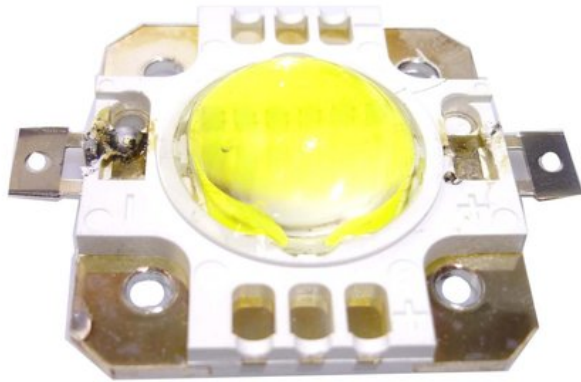

## LED COB 60W 6000K LED GKF-60

Réf. : E6509081  
GTIN: 4026397599329

---

**Prix de catalogue: 71.22 €**

TVA 19% incl.

---

### Données techniques:

Poids: 20 g

---

---