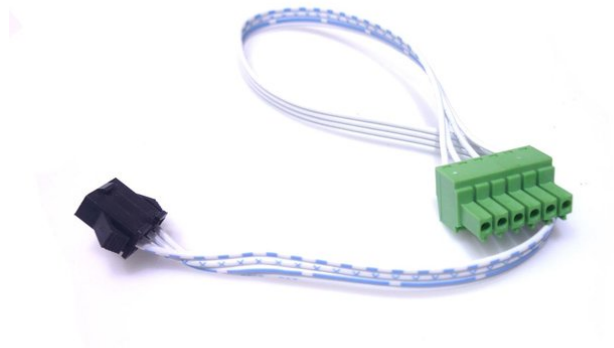

## Connection cable Artnet-DMX Node

1

Réf. : E6509148

GTIN: 4026397610857

**Prix de catalogue: 2.14 €**

TVA 19% incl.

---

## Connection cable Artnet-DMX Node

1

Réf. : E6509148

GTIN: 4026397610857

**Caractéristiques:**

---