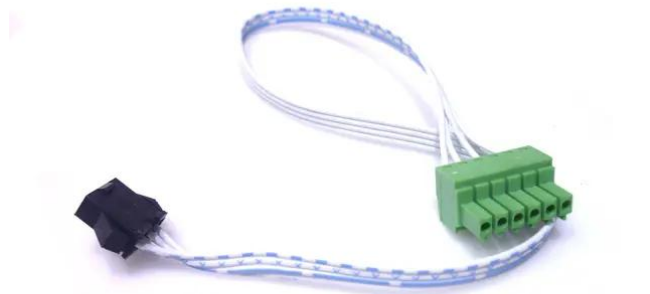

Connection cable Artnet-DMX Node

1

Réf. : E6509148

GTIN: 4026397610857

Connection cable Artnet-DMX Node

1

Réf. : E6509148

GTIN: 4026397610857