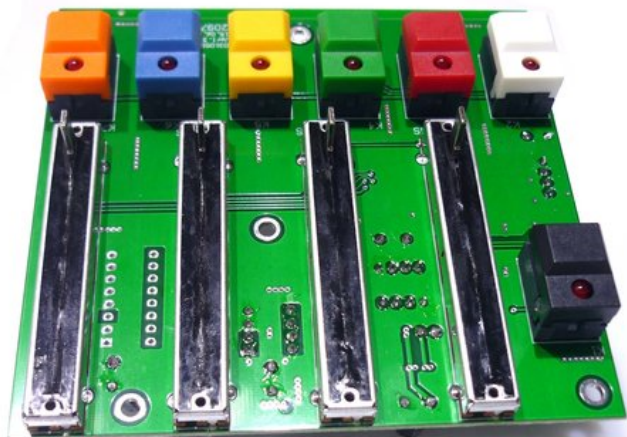

## Pcb (Control panel) SL-350 DMX Seach Light

Réf. : E6509273  
GTIN: 4026397618792

---

**Prix de catalogue: 159.44 €**

TVA 19% incl.

---