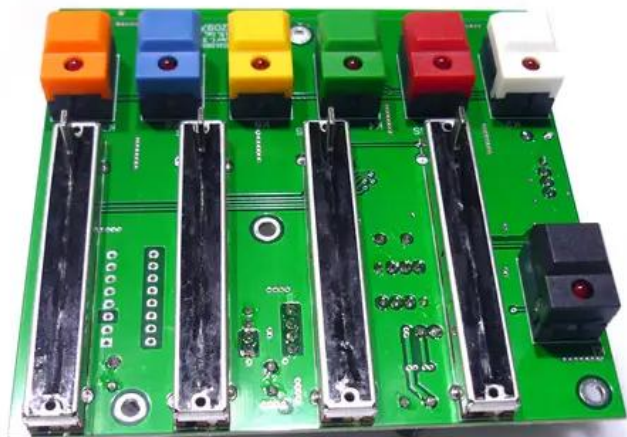

Pcb (Control panel) SL-350 DMX Seach Light

Réf. : E6509273
GTIN: 4026397618792

Caractéristiques:

Logistique

Données techniques:

EAN / GTIN: 4026397618792

Poids: 0,08 kg

Longueur: 0.10 m

Largeur: 0.10 m

Hauteur: 0.04 m

Contenu de la livraison: