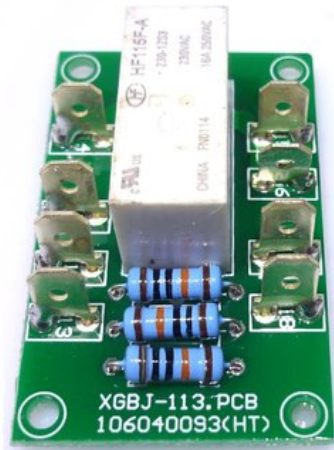

## Pcb (Control) Mini Dry Ice 1

Réf. : E6509307  
GTIN: 4026397619218

---

**Prix de catalogue: 49.86 €**

TVA 19% incl.

---