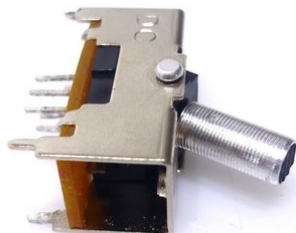

## Switch (channel) RRM-502 6-pin button silver inside black

Réf. : E6509309

GTIN: 4026397613322

**Prix de catalogue: 12 €**  
TVA 19% incl.

---

## Switch (channel) RRM-502 6-pin button silver inside black

Réf. : E6509309

GTIN: 4026397613322

**Caractéristiques:**

---