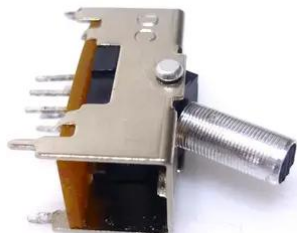

Switch (channel) RRM-502 6-pin button silver inside black

Réf. : E6509309

GTIN: 4026397613322

Switch (channel) RRM-502 6-pin button silver inside black

Réf. : E6509309

GTIN: 4026397613322

Caractéristiques:
