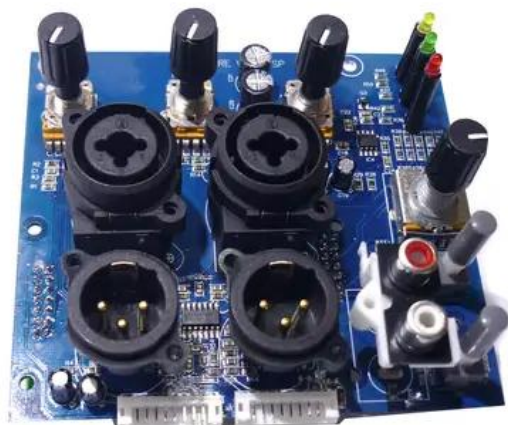

Pcb (Preamp) MAXX 2.1DSP MK2

Réf. : E6509365
GTIN: 4026397620283

Caractéristiques:

Logistique

Données techniques:

EAN / GTIN: 4026397620283
Poids: 0,13 kg
Longueur: 0.11 m
Largeur: 0.10 m
Hauteur: 0.07 m

Contenu de la livraison: