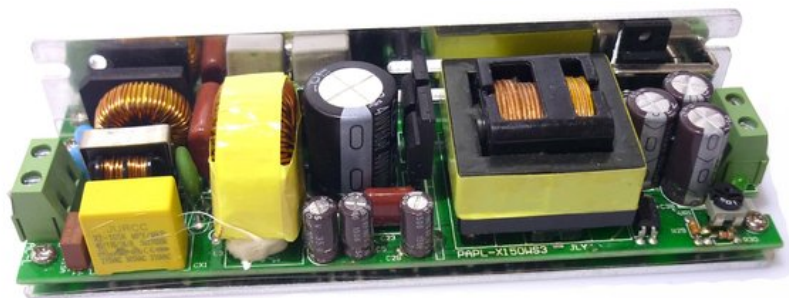

Pcb (Power supply) 24V/4,5A LED IP T2000 WW Bar (PAPL-100WS24)

Réf. : E6509407
GTIN: 4026397620566

Prix de catalogue: 71.22 €

TVA 19% incl.

Caractéristiques:

Données techniques:

Logistique

EAN / GTIN: 4026397620566

Poids: 0,29 kg

Longueur: 0.15 m

Largeur: 0.04 m

Hauteur: 0.04 m