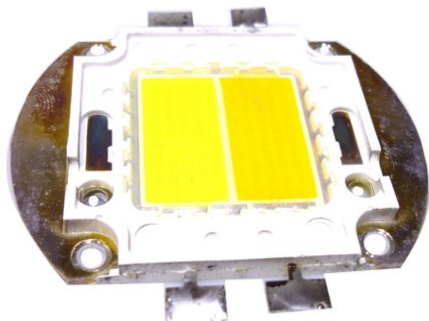

## LED COB 100W CW/WW

Réf. : E6509409  
GTIN: 4026397620665

**Prix de catalogue: 56.98 €**  
TVA 19% incl.

---