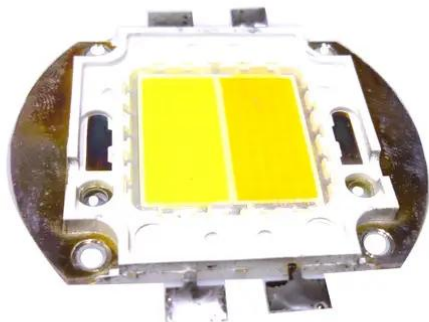

LED COB 100W CW/WW

Réf. : E6509409
GTIN: 4026397620665

LED COB 100W CW/WW

Réf. : E6509409
GTIN: 4026397620665

Caractéristiques:
