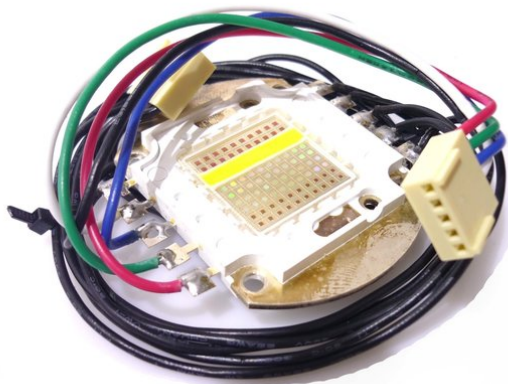

## LED COB 100W RGBAW (JX-100RGBWO130-XX)

Réf.: E6509456  
GTIN: 4026397621952

**Prix de catalogue: 85.01 €**  
TVA 19% incl.

---

## LED COB 100W RGBAW (JX-100RGBWO130-XX)

Réf. : E6509456  
GTIN: 4026397621952

**Caractéristiques:**

---