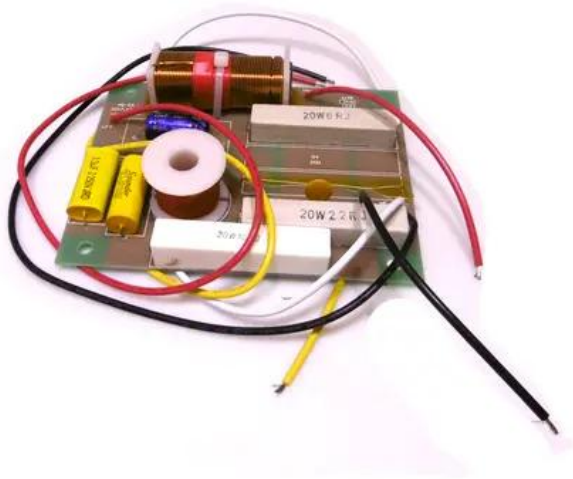

## Crossover XKB-215

Réf. : E6509527  
GTIN: 4026397626278

---

---