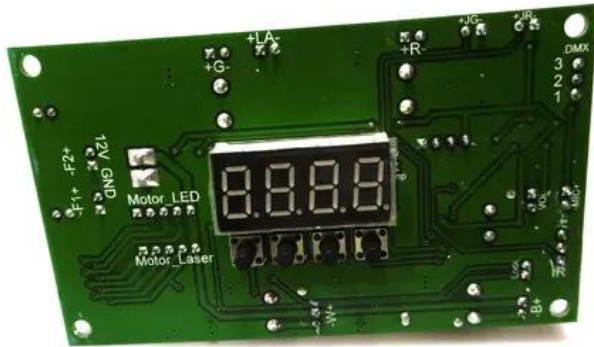

Pcb (display/control) LED Laser Derby

Réf. : E6509561
GTIN: 4026397634228

Caractéristiques:

Logistique

Données techniques:

EAN / GTIN: 4026397634228
Poids: 0,07 kg
Longueur: 0.10 m
Largeur: 0.06 m
Hauteur: 0.04 m