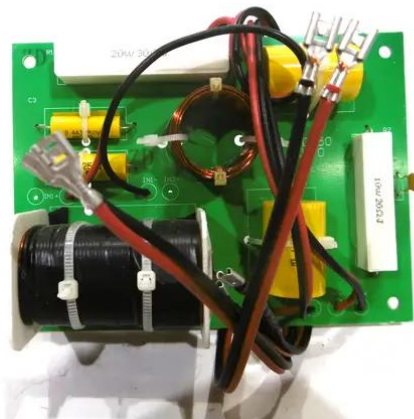

## crossover ODP-206

Réf. : E6509632  
GTIN: 4026397630183

---

## crossover ODP-206

Réf. : E6509632  
GTIN: 4026397630183