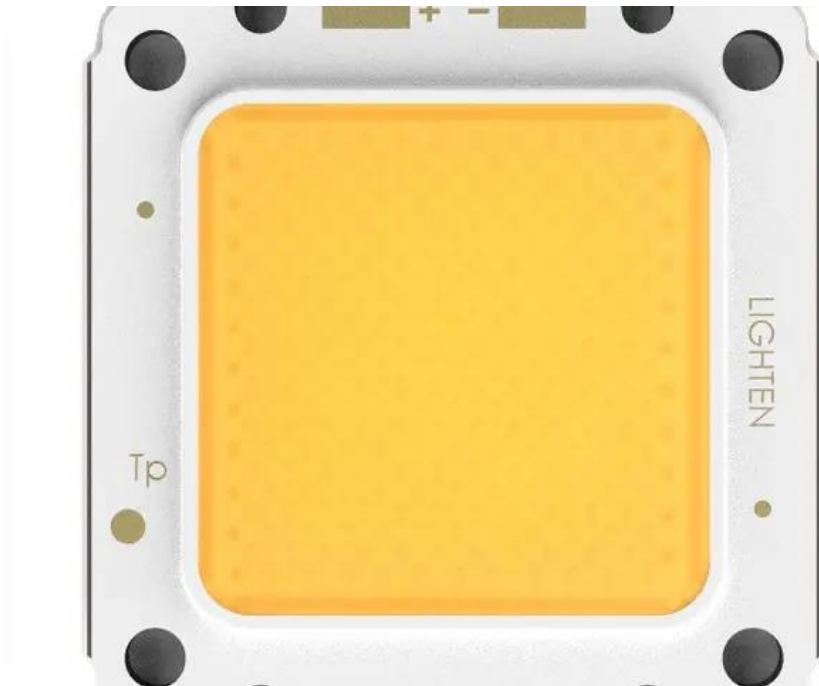

LED COB 100W 3100K LED Profile 100W WW (LTCW1020-100-016)

Réf. : E6509649
GTIN: 4026397630534

Caractéristiques:

Données techniques:

Contenu de la livraison:

Logistique

EAN / GTIN: 4026397630534
Poids: 0,03 kg
Longueur: 0.05 m
Largeur: 0.04 m
Hauteur: 0.00 m