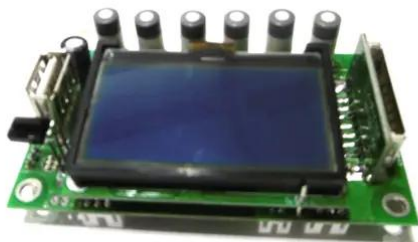

Pcb (Player) RM-1422FX USB (P2H4303A0)

Réf. : E6509662

GTIN: 4026397630862

Pcb (Player) RM-1422FX USB (P2H4303A0)

Réf. : E6509662

GTIN: 4026397630862

Caractéristiques:
