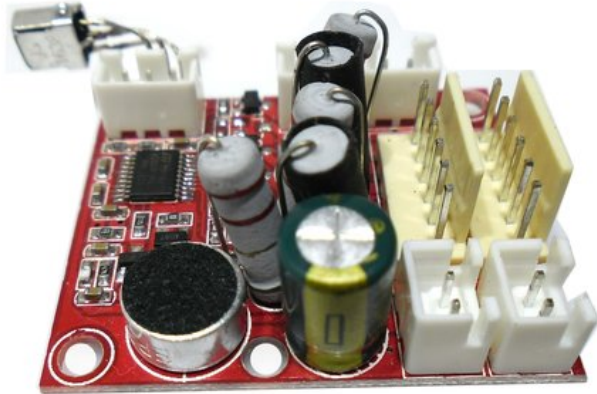

## Pcb (Control) AKKU BEL-15 Beam (KH12169)

Réf. : E6509707  
GTIN: 4026397632873

---

**Prix de catalogue: 22.91 €**

TVA 19% incl.