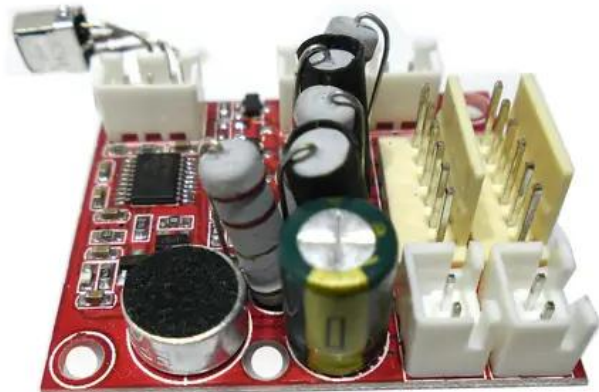

## Pcb (Control) AKKU BEL-15 Beam (KH12169)

Réf. : E6509707  
GTIN: 4026397632873

---

---