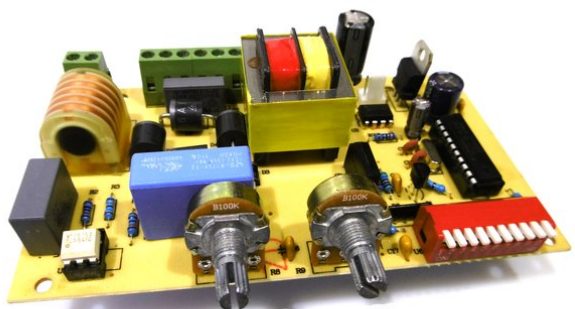

Pcb (Control) DMX Superstrobe 2700 (CH10617)

Réf. : E6509955
GTIN: 4026397643398

Prix de catalogue: 82.47 €
TVA 19% incl.

Pcb (Control) DMX Superstrobe 2700 (CH10617)

Réf. : E6509955
GTIN: 4026397643398

Caractéristiques:
