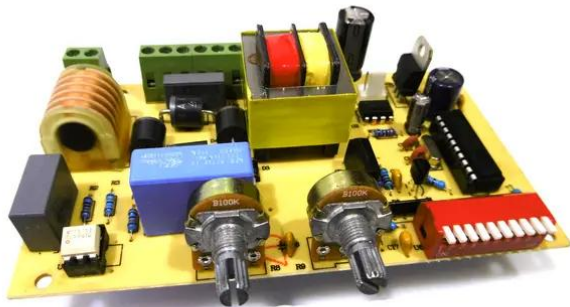

## Pcb (Control) DMX Superstrobe 2700 (CH10617)

Réf. : E6509955  
GTIN: 4026397643398

---

## Pcb (Control) DMX Superstrobe 2700 (CH10617)

Réf. : E6509955  
GTIN: 4026397643398

**Caractéristiques:**

---