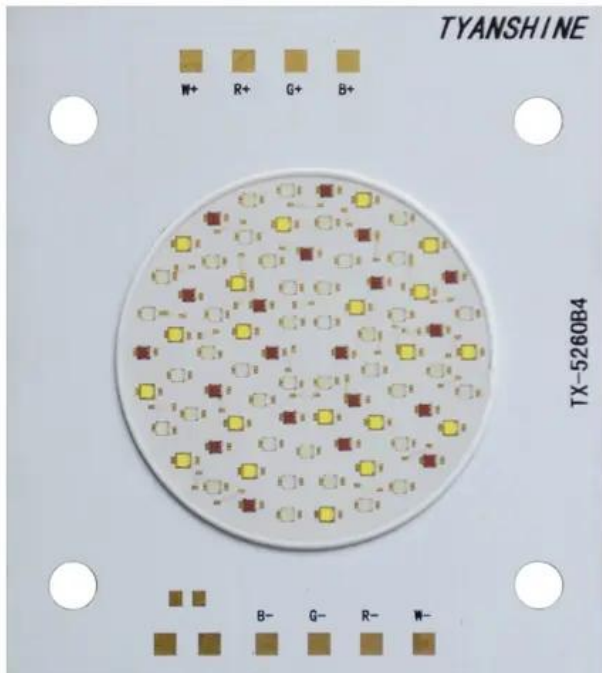

LED COB 150W RGBW PFE-100 RGBW (TX-5260RGBW150D180-001)

Réf. : E6510100
GTIN: 4026397648171

Prix de catalogue: 192.42 €

TVA 19% incl.

Caractéristiques:

Données techniques:

Contenu de la livraison:

Logistique

EAN / GTIN: 4026397648171

Poids: 0,02 kg

Longueur: 0.06 m

Largeur: 0.05 m

Hauteur: 0.01 m