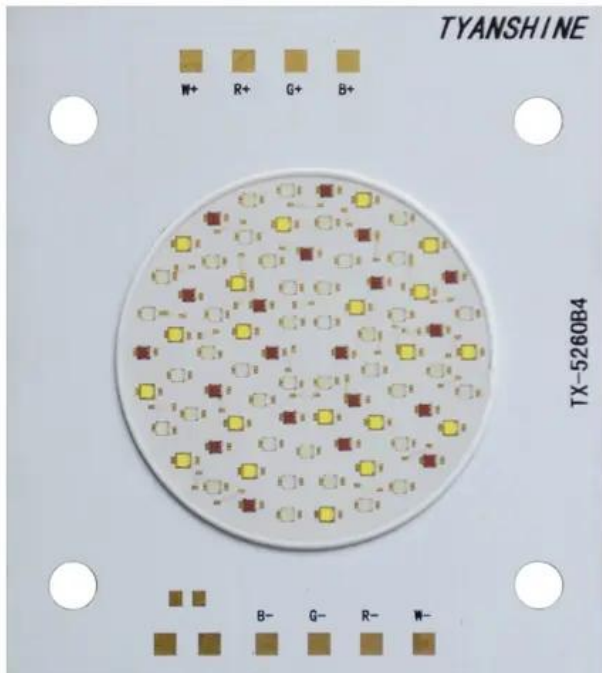

LED COB 150W RGBW PFE-100 RGBW (TX-5260RGBW150D180-001)

Réf. : E6510100
GTIN: 4026397648171

Caractéristiques:

Données techniques:

Contenu de la livraison:

Logistique

EAN / GTIN: 4026397648171
Poids: 0,02 kg
Longueur: 0.06 m
Largeur: 0.05 m
Hauteur: 0.01 m