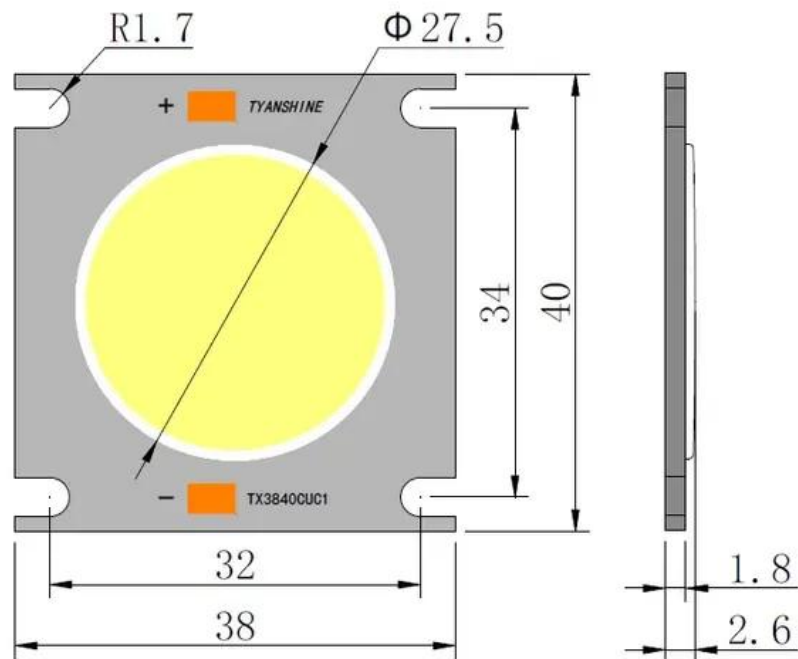

LED COB 150W 3000K LED PFE-120 (TX-3840W150D180CUY-C02AH95)

Réf. : E6510101
GTIN: 4026397648201

Prix de catalogue: 164.93 €

TVA 19% incl.

Caractéristiques:

Données techniques:

Contenu de la livraison:

Logistique

EAN / GTIN: 4026397648201

Poids: 0,03 kg

Longueur: 0.04 m

Largeur: 0.04 m

Hauteur: 0.01 m