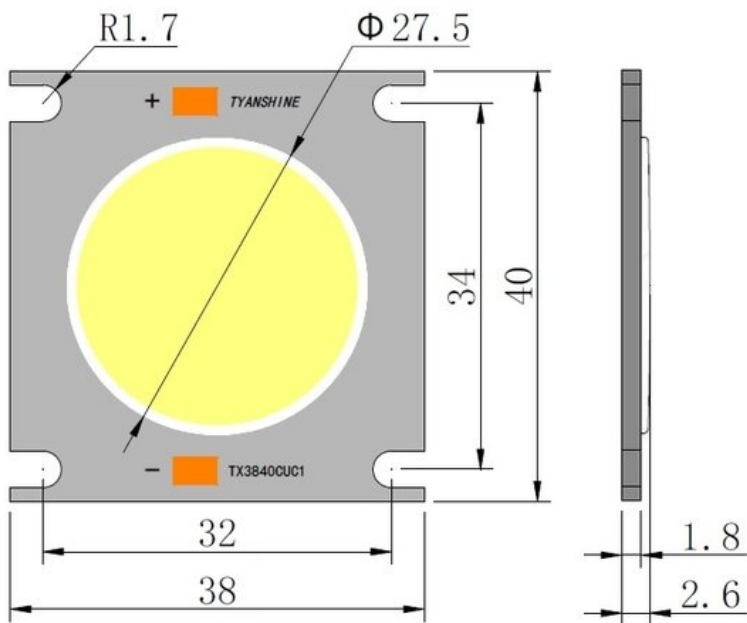

LED COB 150W 3000K LED PFE-120 (TX-3840W150D180CUY-C02AH95)

Réf. : E6510101
GTIN: 4026397648201

Prix de catalogue: 164.93 €

TVA 19% incl.

Caractéristiques:

Données techniques:

Logistique

EAN / GTIN: 4026397648201

Poids: 0,03 kg

Longueur: 0.04 m

Largeur: 0.04 m

Hauteur: 0.01 m