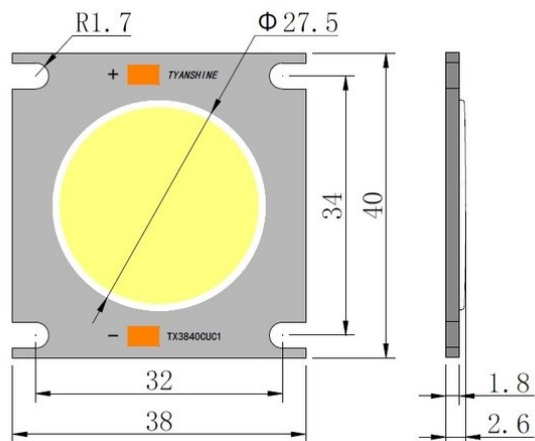

## LED COB 150W 3000K LED PFE-120 (TX-3840W150D180CUY-C02AH95)

Réf. : E6510101  
GTIN: 4026397648201

**Prix de catalogue: 164.93 €**  
TVA 19% incl.

---