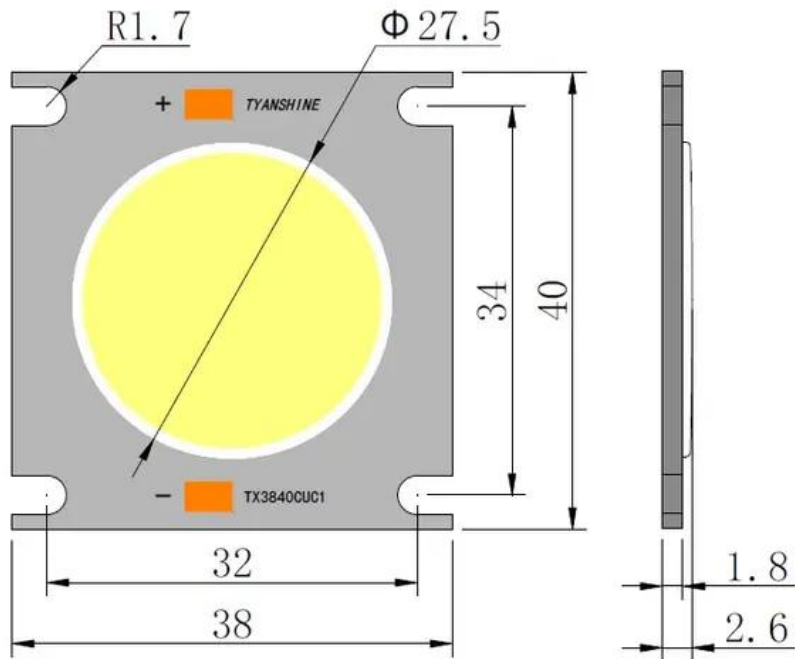

LED COB 150W 3000K LED PFE-120 (TX-3840W150D180CUY-C02AH95)

Réf. : E6510101
GTIN: 4026397648201

Caractéristiques:

Logistique

Données techniques:

EAN / GTIN: 4026397648201
Poids: 0,03 kg
Longueur: 0.04 m
Largeur: 0.04 m
Hauteur: 0.01 m

Contenu de la livraison: