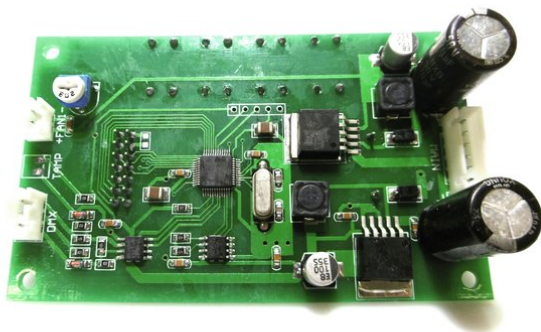

Pcb (Display) LED PLL-480 CW/WW (PAR64-LED-MAIN V2.0) MAIN 6 pol

Réf. : E6510306

GTIN: 4026397654929

Prix de catalogue: 70.69 €
TVA 19% incl.

Pcb (Display) LED PLL-480 CW/WW (PAR64-LED-MAIN V2.0) MAIN 6 pol

Réf. : E6510306

GTIN: 4026397654929

Caractéristiques:
