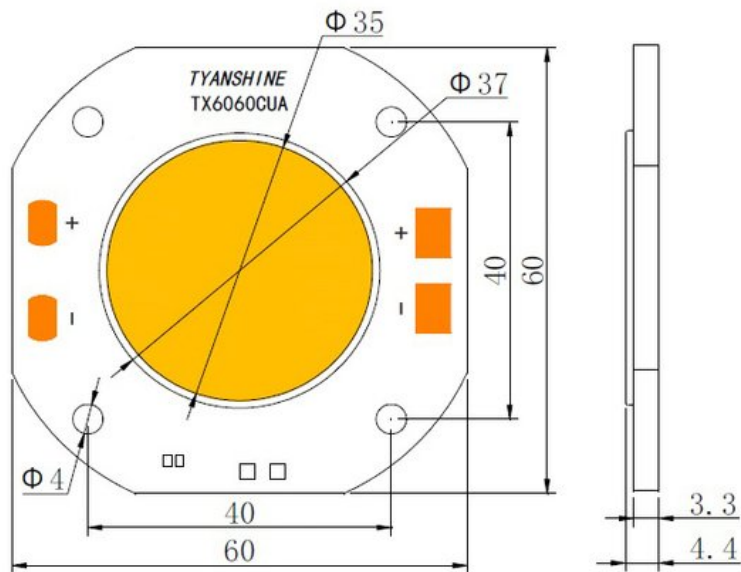

LED COB 250W 3000K LED PFE-250 3000K Profile Spot (TX-6060W250D180CUA) E6510308

GTIN: 4026397654943

**Prix de catalogue: 412.34 €**

TVA 19% incl.

Caractéristiques:

Données techniques:

Poids: 100 g

Logistique

EAN / GTIN: 4026397654943

Poids: 0,10 kg

Longueur: 0.60 m

Largeur: 0.60 m

Hauteur: 0.04 m