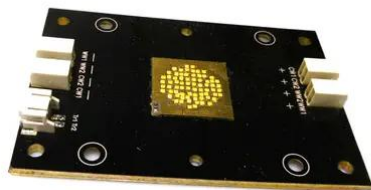

LED COB 250W 2700-6500K LED THA-250F 2700K-6500K (FD- TWW250-00)

Réf. : E6510350
GTIN: 4026397656084

LED COB 250W 2700-6500K LED THA-250F 2700K-6500K (FD- TWW250-00)

Réf. : E6510350
GTIN: 4026397656084

Caractéristiques:
